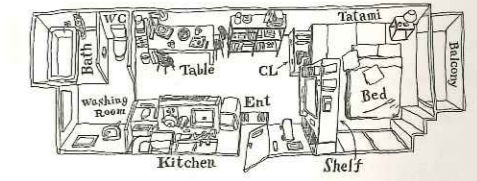

Doma 志村三丁目 | 東京都板橋区志村3 都営三田線志村三丁目駅から徒歩3分 1DK 面積30.25㎡ 実賃 ¥72,000 (管理費 ¥7,000) 鉄筋コンクリート6階建て 計28パタンのシリーズからなる「REISM」のリノベーション物件。©REISM ☎0800-919-7004 <http://www.re-ism.jp/>