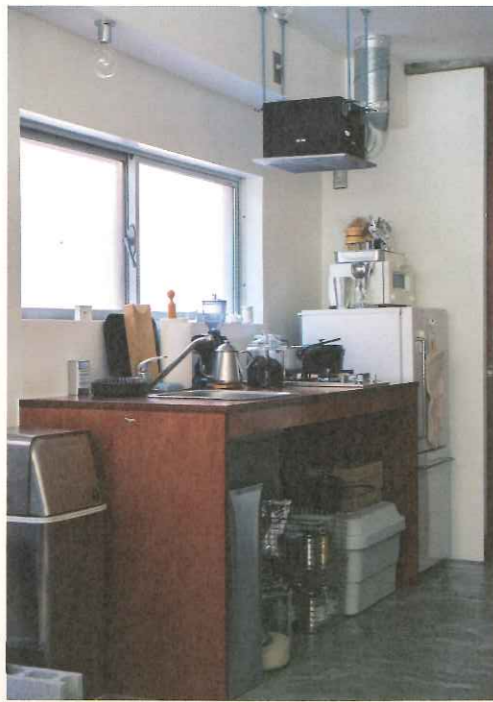

こんな部屋に住みたいんだ。

HAIR

右/キッチンの下に何を置くかはアズ・ユー・ライク。左/壁はコンクリートで床は畳、という和洋折衷が楽しい。ローテーブルにはレ・クリントのような名作ライトを置いて上品に暮らしたい。むき出しの配線がインダストリアル。下右/壁の下には90×180cmの巨大な収納が2つ。スキー板がそのまま入るから、お気に入りのスキー用品は次の冬までここで待機。下左/土間のテーブルはなんでもスペースに。食事をしたり、仕事机にしたり、友達とスニーカーのままテレビを見るのもここ。なんでもありだけどリモコンの位置だけは決めておく。